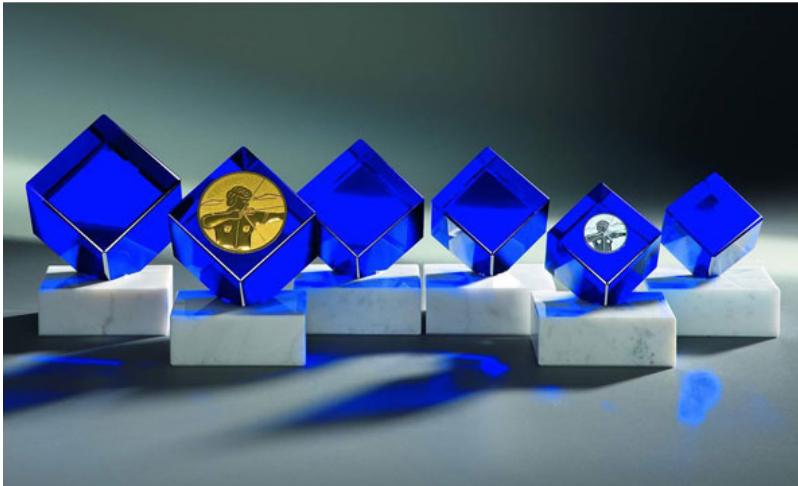

pokal-fabrik.de

Glaspokal Serie Blue Quadro 2

[Link zum Produkt im Shop \(Hier klicken\)](#)

Artikelnummer: st_65170

Sehr schöne Glaspokal Serie mit einem einem Quader aus blauem Glas auf einem weißen Marmorsockel. Der Pokal kann mit einem Emblem auf dem blauen Glas beklebt werden (siehe Bild). Wenn kein Emblem ausgewählt wird, wird die Serie nur mit Gravurschild ausgeliefert. Der Durchmesser Kelch gibt die Abmessungen des blauen Quaders an. Komplette Serie besteht aus 10 Größen: 12,7 cm, 12,2 cm, 11 cm, 10,5 cm, 9,8 cm und 9,4 cm. Preise inkl. Standardemblem, Gravurschild und Gravur

Erhältliche Größen:

Art.-nummer	Produktart	Höhe	Durchmesser Kelch	Preis
st_65170	Serie (6 Stück)	12,7 cm - 9,4 cm		78,20 EUR
st_65171	Einzelpokal	12,7 cm	65 x 65 mm	18,90 EUR
st_65172	Einzelpokal	12,2 cm	60 x 60 mm	15,30 EUR
st_65173	Einzelpokal	11 cm	55 x 55 mm	13,50 EUR
st_65174	Einzelpokal	10,5 cm	50 x 50 mm	14,90 EUR
st_65175	Einzelpokal	9,8 cm	45 x 45 mm	11,70 EUR
st_65176	Einzelpokal	9,4 cm	40 x 40 mm	10,80 EUR